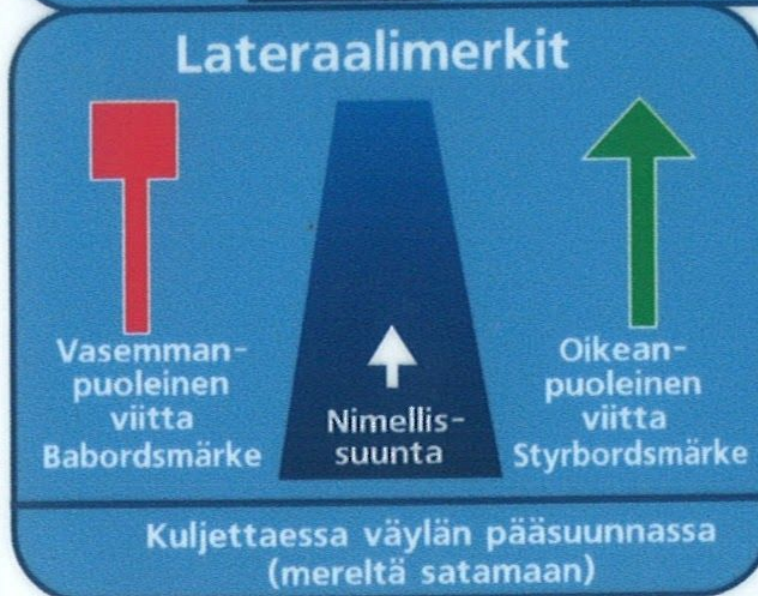

Merimerkit Remmare

Veneilyn erikoisliike
NAUTIKULMA OY
Kiperän paikan tullen...
Puh: 02 2503 444