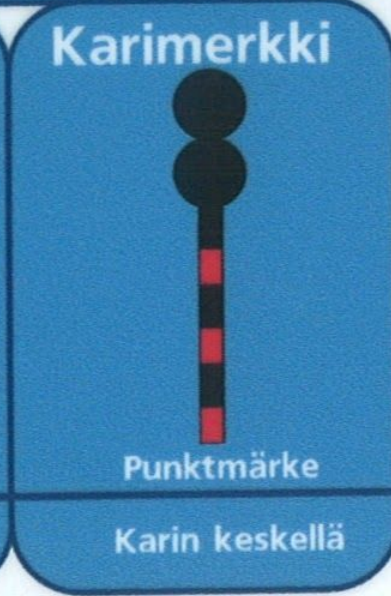

Merimerkit Remmare

Veneilyn erikoisliike
NAUTIKULMA OY
Kiperän paikan tullen...
Puh: 02 2503 444