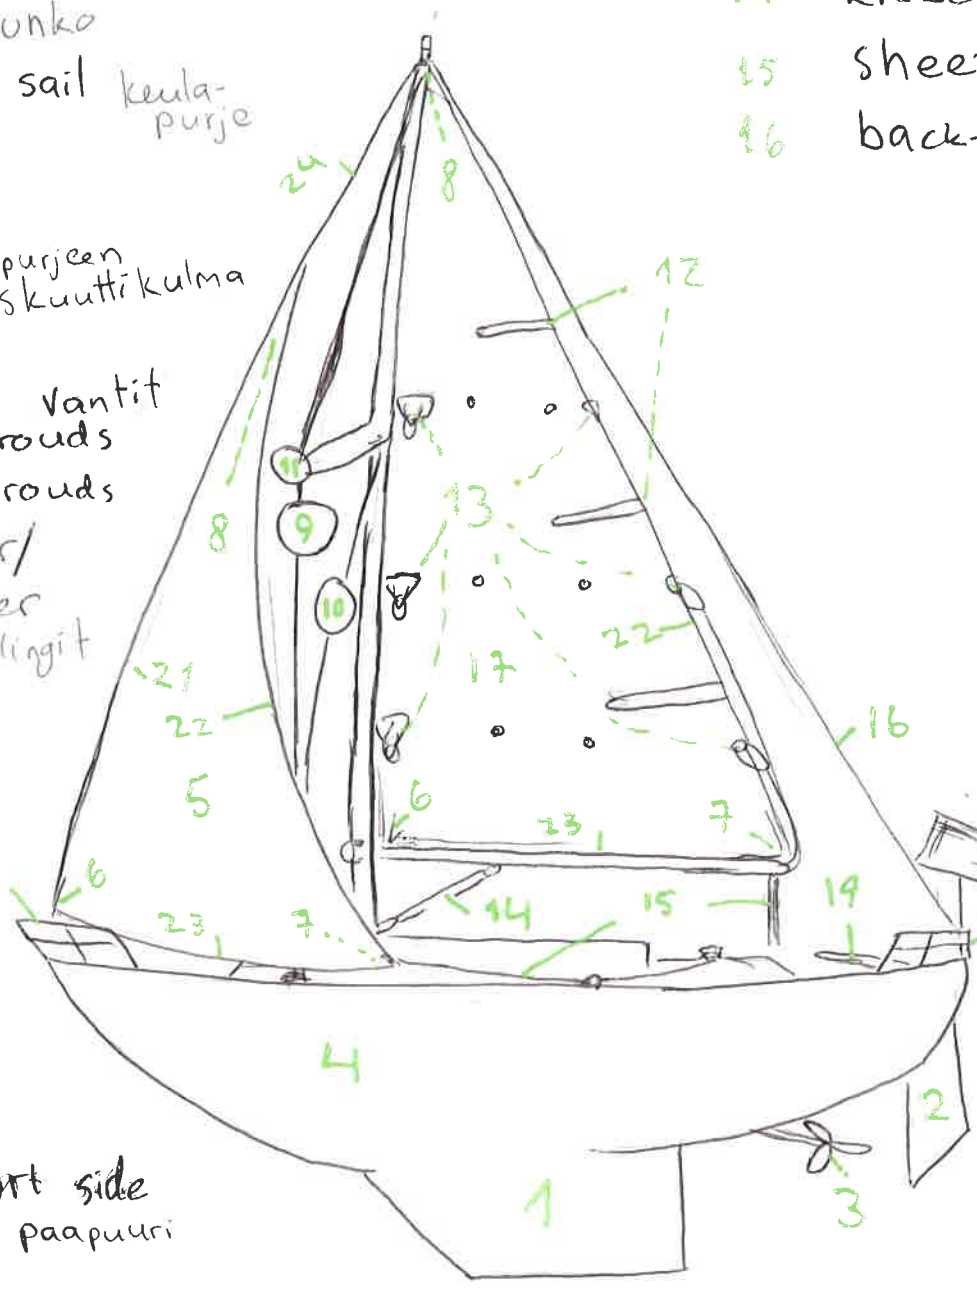

# Parts of the Boat

- 1 keel köli
- 2 rudder peräsin
- 3 propeller potkuri
- 4 hull runko
- 5 jib/fore sail keula-purje /genoa

- 12 battens
- 13 reefs reivi-koukut
- 14 kicker alasvetäjä
- 15 sheet skuutti
- 16 back-stay

- 6 tack purjeen skuuttikulma
- 7 clew
- 8 head vantit
- 9 upper shrouds
- 10 lower shrouds
- 11 Shoulder/ Spreader Saalingit

Bow  
keula

Stern  
perä

Port side  
paapuuri

- 17 Main sail isopurje
- 18 Reeling reelinki
- 19 tiller / helm / rudder ohjain / ruori (pinna)
- 20 solar panel aurinko voimala

- 21 luff purjeen etulikki
- 22 leech takalikki
- 23 Foot alalikki (reuna)
- 24 fore stay